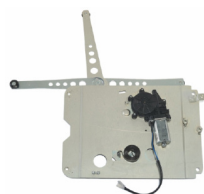

DESCRIZIONE	CONNETTORE	SIMILAR	ARTICOLO
ALZACRISTALLI ELETTRICO CON MOTORINO - DX		3176542	AR8202.40
ALZACRISTALLI ELETTRICO CON MOTORINO - SX		3176541	AR8202.41