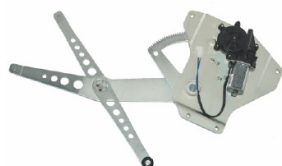

DESCRIZIONE	CONNETTORE	SIMILAR	ARTICOLO
ALZACRISTALLI ELETTRICO CON MOTORINO - DX		1406614	AR8081.15
ALZACRISTALLI ELETTRICO CON MOTORINO - SX		1406613	AR8081.16