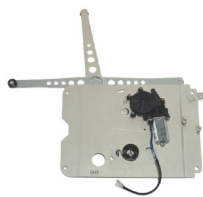

DESCRIZIONE	CONNETTORE	SIMILAR	ARTICOLO
ALZACRISTALLI ELETTRICO CON MOTORINO - DX		3176542	AR8202.40
ALZACRISTALLI ELETTRICO CON MOTORINO - SX		3176541	AR8202.41