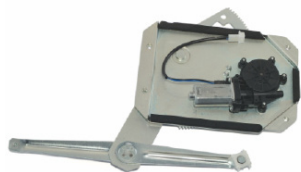

DESCRIZIONE	CONNETTORE	SIMILAR	ARTICOLO
ALZACRISTALLI ELETTRICO CON MOTORINO - DX		1366850 1442295	AR8047.94
ALZACRISTALLI ELETTRICO CON MOTORINO - SX		1366849 1442294	AR8047.941