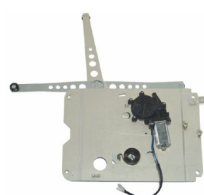

DESCRIZIONE	CONNETTORE	SIMILAR	ARTICOLO
ALZACRISTALLI ELETTRICO CON MOTORINO - DX		3176542	AR8202.40
ALZACRISTALLI ELETTRICO CON MOTORINO - SX		3176541	AR8202.41