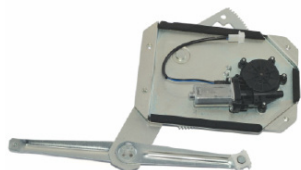

DESCRIZIONE	CONNETTORE	SIMILAR	ARTICOLO
ALZACRISTALLI ELETTRICO CON MOTORINO - DX		1366850 1442295	AR8047.94
ALZACRISTALLI ELETTRICO CON MOTORINO - SX		1366849 1442294	AR8047.941