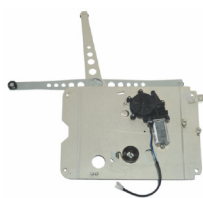

VOLVO

VOLVO FL II°

DESCRIZIONE	CONNETTORE	SIMILAR	ARTICOLO
ALZACRISTALLI ELETTRICO CON MOTORINO - DX		7571982071	AR8176.300
ALZACRISTALLI ELETTRICO CON MOTORINO - SX		7571981071	AR8176.301

VOLVO FH

DESCRIZIONE	CONNETTORE	SIMILAR	ARTICOLO
ALZACRISTALLI ELETTRICO CON MOTORINO - DX		3176542	AR8202.40
ALZACRISTALLI ELETTRICO CON MOTORINO - SX		3176541	AR8202.41