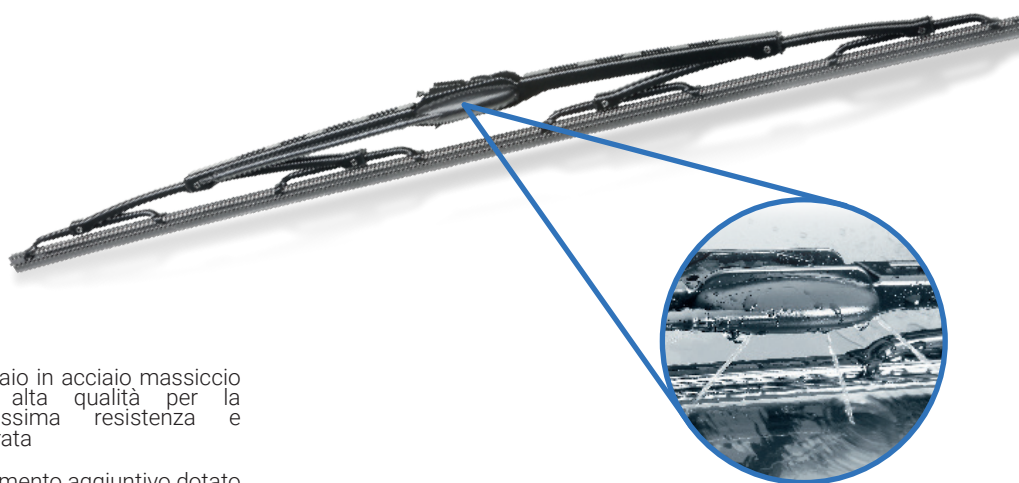

SPAZZOLE TERGICRISTALLO

SPAZZOLE TERGICRISTALLO AD ELEVATE PRESTAZIONI E LUNGA DURATA

TRADIZIONALI

- 1 Gommino rivestito in grafite per un funzionamento uniforme e silenzioso
- 2 Telaio in acciaio massiccio di alta qualità per la massima resistenza e durata
- 3 Logo HELLA come marchio di qualità
- 4 Sistema EASYCHANGE grazie all'adattatore preassemblato
- 5 Pressione uniforme lungo tutto il gommino per una tergitura perfetta

CON SPRUZZATORE INTEGRATO

- 1 Telaio in acciaio massiccio di alta qualità per la massima resistenza e durata
- 2 Elemento aggiuntivo dotato di spruzzatore per una pulizia ottimale del parabrezza
- 3 Adattatore preassemblato per sistema EASYCHANGE
- 4 Giunto per tubo flessibile
- 5 Elemento tergente in gomma con rivestimento in grafite per un funzionamento silenzioso

Spruzzatore

Lo spruzzatore integrato distribuisce il detergente dell'impianto lavacrystal in modo mirato e uniforme, assicurando una visibilità ottimale.

SPAZZOLA TERGICRISTALLO SINGOLA

	MISURA	ARTICOLO
	50cm	TK21 
	55cm	TK22 
	60cm	TK24 
	65cm	TK26 
	65cm	TK27 
	65cm	TK31 
	70cm	TK28 
	80cm	TK30 
	90cm	TK35 
100cm	TK40 	